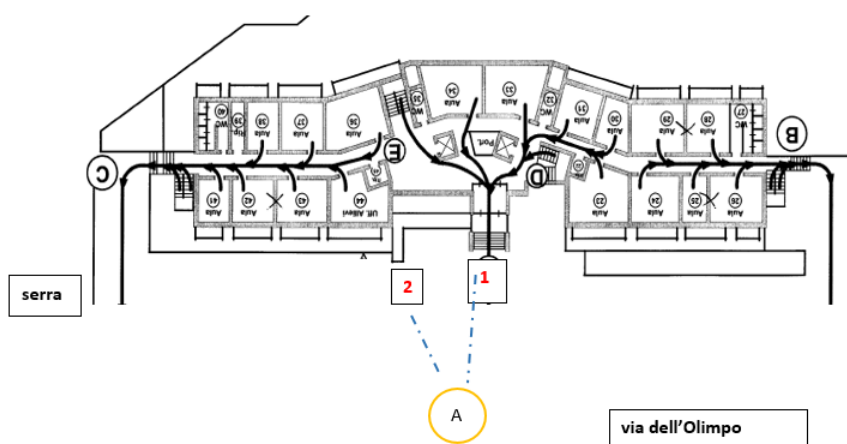

Palermo, 16/09/22

Ai docenti  
Agli alunni  
Alle famiglie  
Al Personale ATA  
Al sito web  
e p.c. al DSGA

**Oggetto: PIANO INGRESSO -ASSEGNAZIONE PERCORSI E AULE** da giorno 19 settembre 2022

Ad integrazione della circolare del 15 settembre si comunica in allegato il **PIANO DI INGRESSO E L'ASSEGNAZIONE DEI PERCORSI E DELLE AULE**, in vigore da lunedì 19 settembre per **TUTTE LE CLASSI** e fino a nuova comunicazione.

Gli allievi sono tenuti a **rispettare gli ingressi e i percorsi assegnati** a seconda della classe di appartenenza.

Per quanto attiene il primo giorno di frequenza delle classi prime, resta valido quanto comunicato nella circolare del 13 settembre.

## SEDE OLIMPO

**A** cancello carrabile – via Olimpo

- **1** scala ingresso principale prospetto – via Olimpo
- **2** scivolo laterale ingresso principale prospetto – via Olimpo

## SEDE EX FLORIO

**A** cancello– via Astorino

- **1** ingresso principale prospetto – via Astorino

La Dirigente Scolastica  
Prof.ssa M. Greco