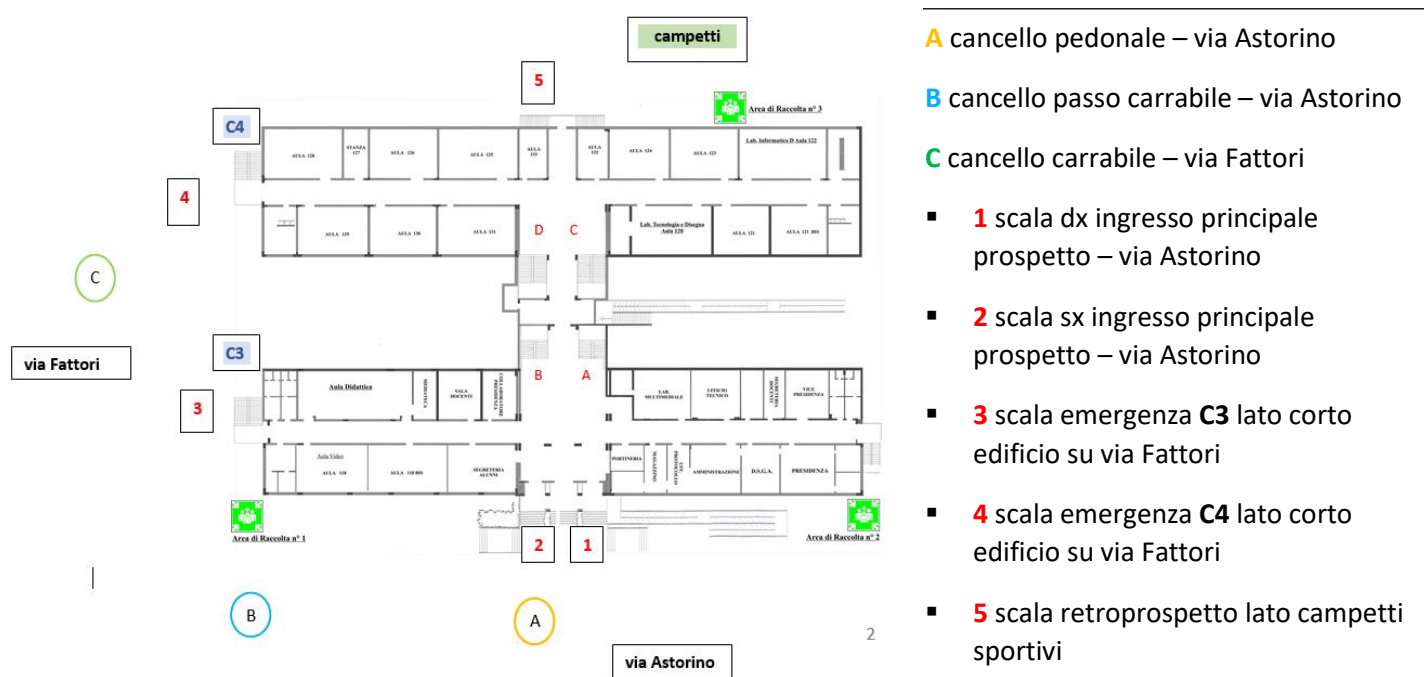

Palermo, 16/09/22

Ai docenti  
Agli alunni  
Alle famiglie  
Al Personale ATA  
Al sito web  
e p.c. al DSGA

**Oggetto: PIANO INGRESSO -ASSEGNAZIONE PERCORSI E AULE** da giorno 19 settembre 2022

Ad integrazione della circolare del 15 settembre si comunica in allegato il **PIANO DI INGRESSO E L'ASSEGNAZIONE DEI PERCORSI E DELLE AULE**, in vigore da lunedì 19 settembre per **TUTTE LE CLASSI** e fino a nuova comunicazione.

Gli allievi sono tenuti a **rispettare gli ingressi e i percorsi assegnati** a seconda della classe di appartenenza.

Per quanto attiene il primo giorno di frequenza delle classi prime, resta valido quanto comunicato nella circolare del 13 settembre.

## SEDE OLIMPO

**A** cancello carrabile – via Olimpo

- **1** scala ingresso principale prospetto – via Olimpo
- **2** scivolo laterale ingresso principale prospetto – via Olimpo