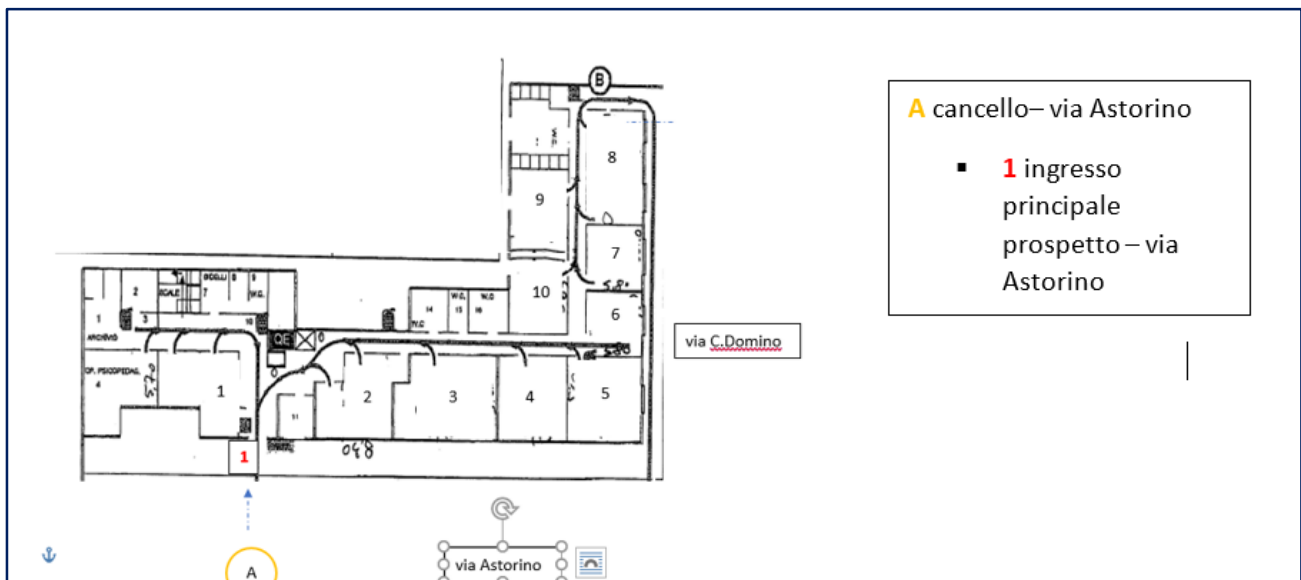

SEDE EX FLORIO

La Dirigente Scolastica
Prof.ssa M. Greco