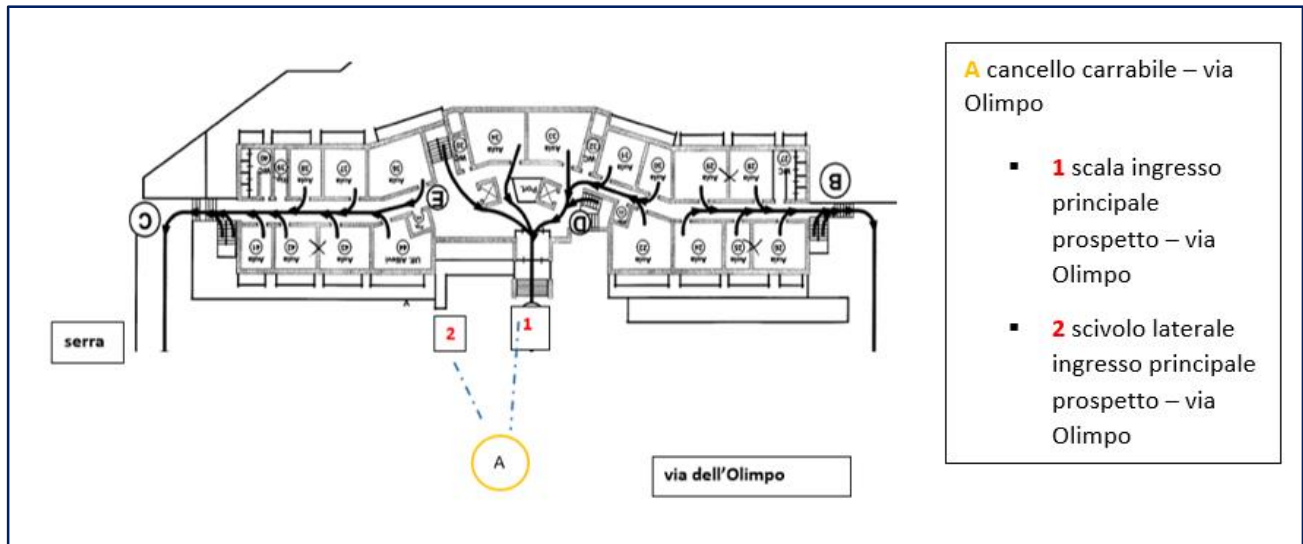

SEDE OLIMPO