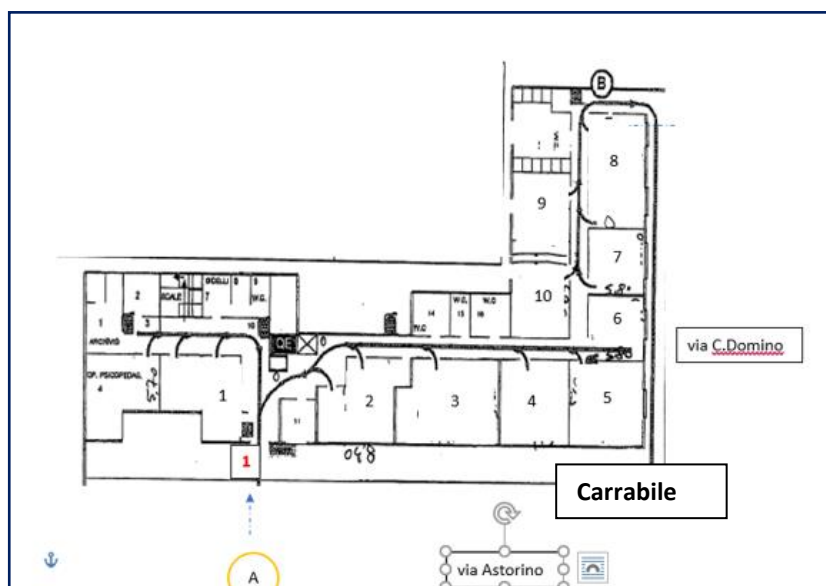

Palermo 21 Febbraio 2024

**Ai Docenti
Agli Studenti
Alle Famiglie
Al personale ATA
Al sito web
e p.c. Al DSGA**

Oggetto: Variazione piano ingressi e uscite plesso Florio

Si comunica che domani 22/02/2024 inizieranno i lavori di messa in sicurezza dell'alberatura presente nel cortile del plesso Florio, a cura del Comune di Palermo.

Pertanto, da domani e fino a nuova comunicazione, gli studenti e il personale scolastico utilizzeranno quale ingresso e uscita dal plesso, il cancello carrabile e l'uscita d'emergenza (B) posta sul lato corto dell'edificio.